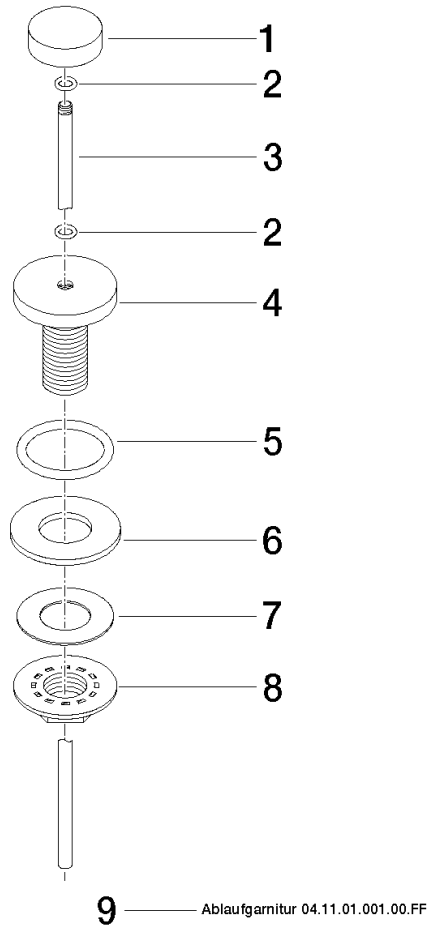

10 200 970

Passt zu: IMO, LULU, MADISON, MEM, TARA, CL.1, LISSÉ, VAIA, META, CYO

	Chrom gebürstet	10 200 970-93
	Chrom	10 200 970-00
	Platin gebürstet	10 200 970-06
	Platin	10 200 970-08
	Messing (23kt Gold)	10 200 970-09
	Dark Chrome	10 200 970-19
	Light Gold	10 200 970-26
	Light Gold gebürstet	10 200 970-27
	Messing gebürstet (23kt Gold)	10 200 970-28
	Schwarz matt	10 200 970-33
	Bronze gebürstet	10 200 970-42
	Champagne gebürstet (22kt Gold)	10 200 970-46
	Champagne (22kt Gold)	10 200 970-47
	Dark Platinum gebürstet	10 200 970-99

Ablaufgarnitur mit Zugknopf für Standmontage 1 1/4" - Chrom gebürstet

IMO

10 200 970

Nur für Becken mit Überlauf geeignet.

10 200 970

10 200 970

Ersatzteile für die
anderen
Oberflächenvarianten
finden Sie hier:
Chrom

Ersatzteilstückliste

Nr.	Artikelnummer	Benennung	Verbaumenge	Lieferzeit
1	09 21 33 001-93	Griff	1	20
2	09 14 10 007 90	Dichtung	2	2
3	09 31 09 004-93	Zugstange	1	20
4	09 18 40 022-93	Huelse	1	20
5	09 14 10 095 90	Dichtung	1	2
6	09 14 05 012 90	Dichtung	1	2
7	09 14 40 001 90	Dichtung	1	60
8	09 23 10 010 90	Mutter	1	2
9	90 11 01 001 00-93	Ablaufgarnitur	1	20